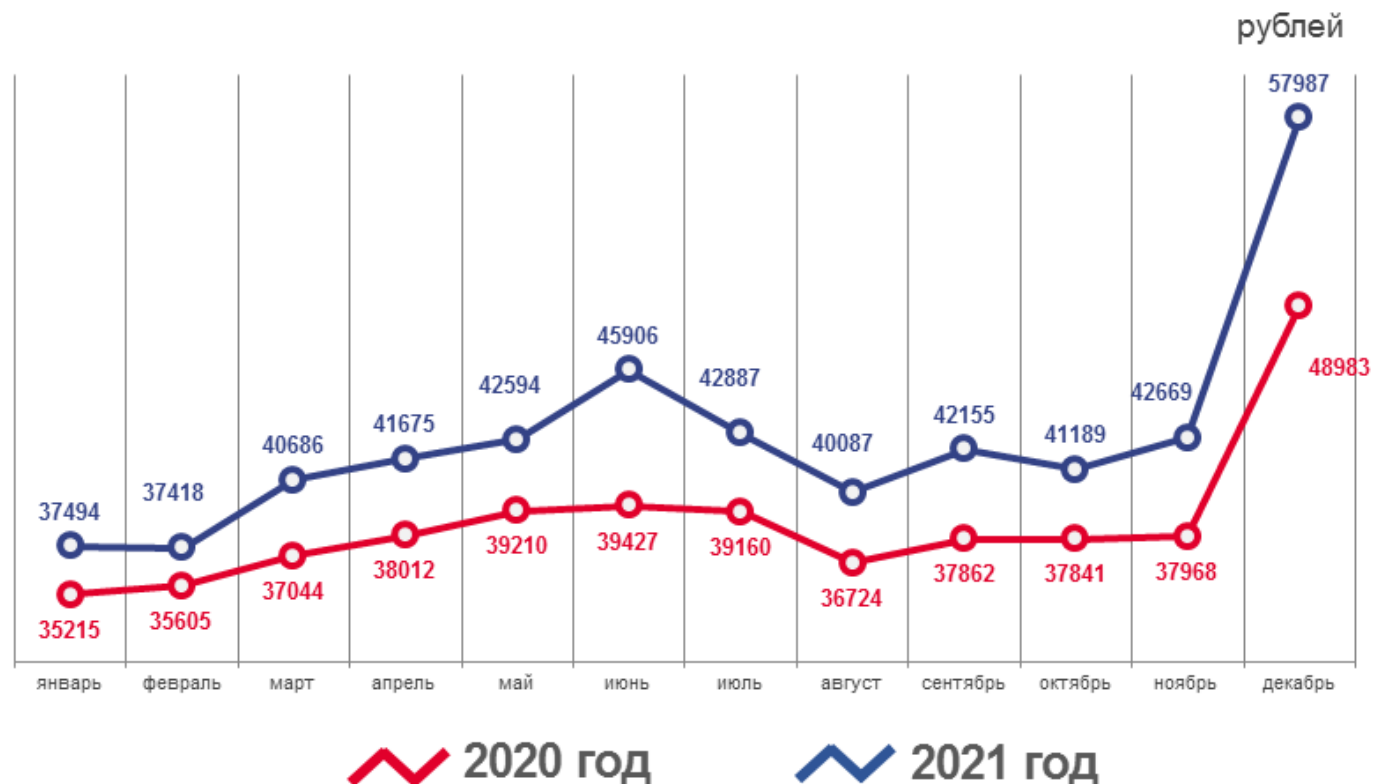

# СРЕДНЕМЕСЯЧНАЯ НАЧИСЛЕННАЯ ЗАРАБОТНАЯ ПЛАТА РАБОТНИКОВ ОРГАНИЗАЦИЙ САМАРСКОЙ ОБЛАСТИ

2021 год

## 42886\* РУБЛЕЙ

в среднем в месяц за 2021 год  
по оперативным данным

## 110,5% ↑

к соответствующему периоду предыдущего года