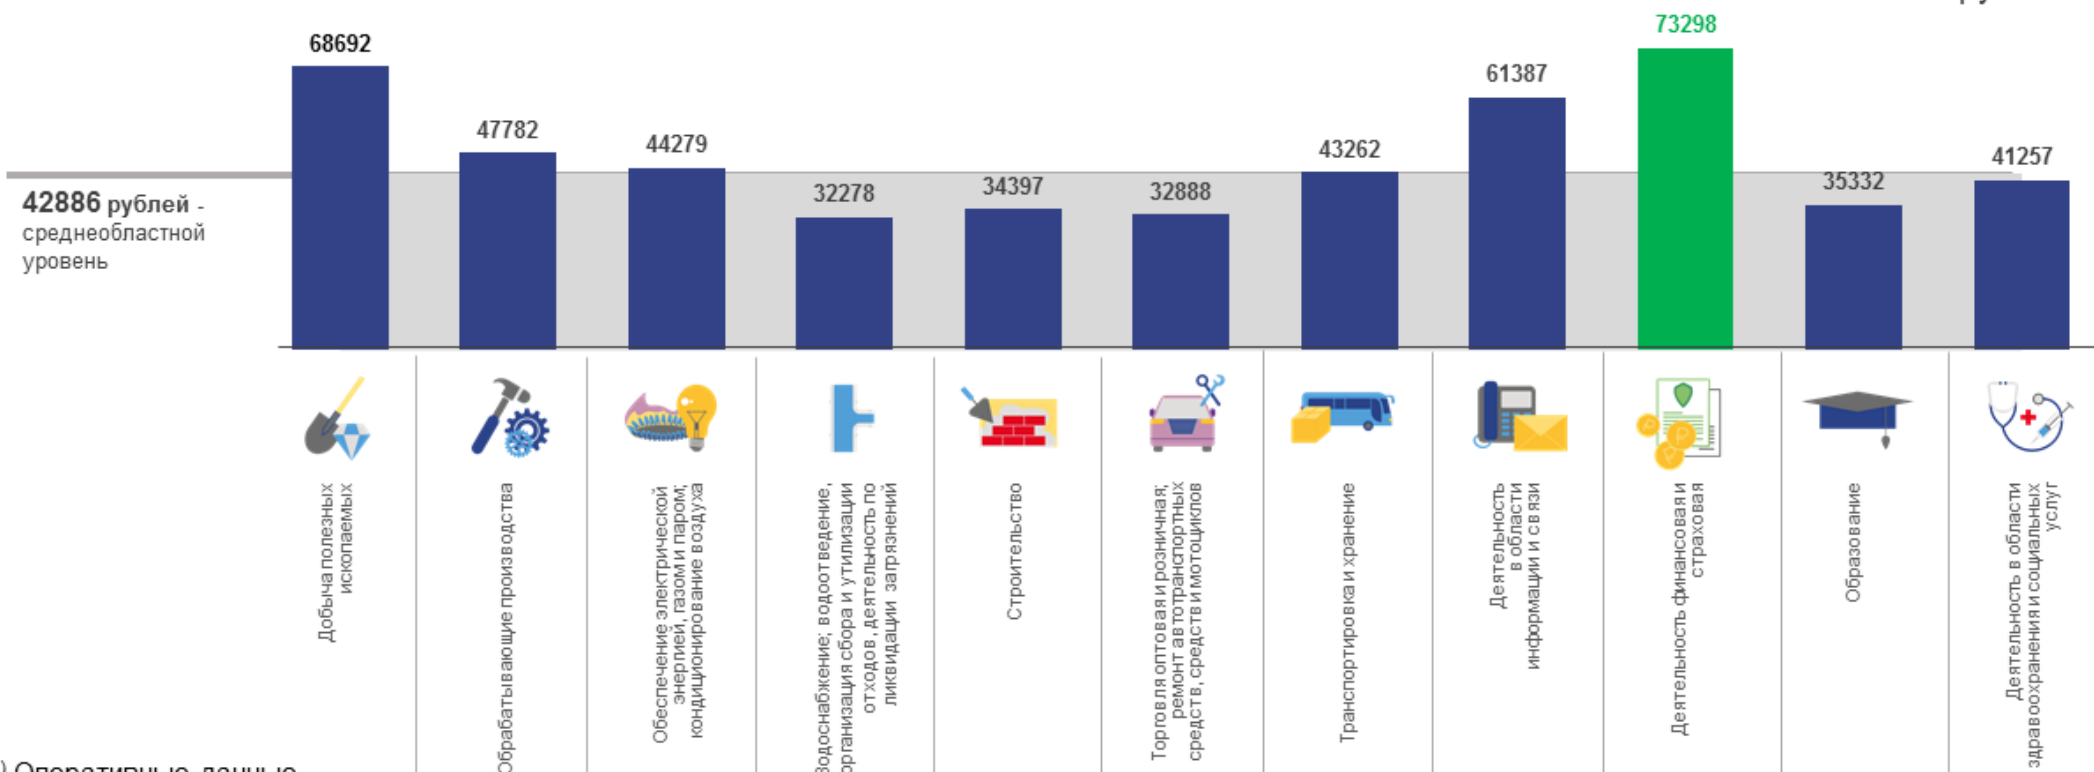

СРЕДНЕМЕСЯЧНАЯ НАЧИСЛЕННАЯ ЗАРАБОТНАЯ ПЛАТА РАБОТНИКОВ ОРГАНИЗАЦИЙ САМАРСКОЙ ОБЛАСТИ

2021 год¹⁾

По видам экономической деятельности

рублей

¹⁾ Оперативные данные